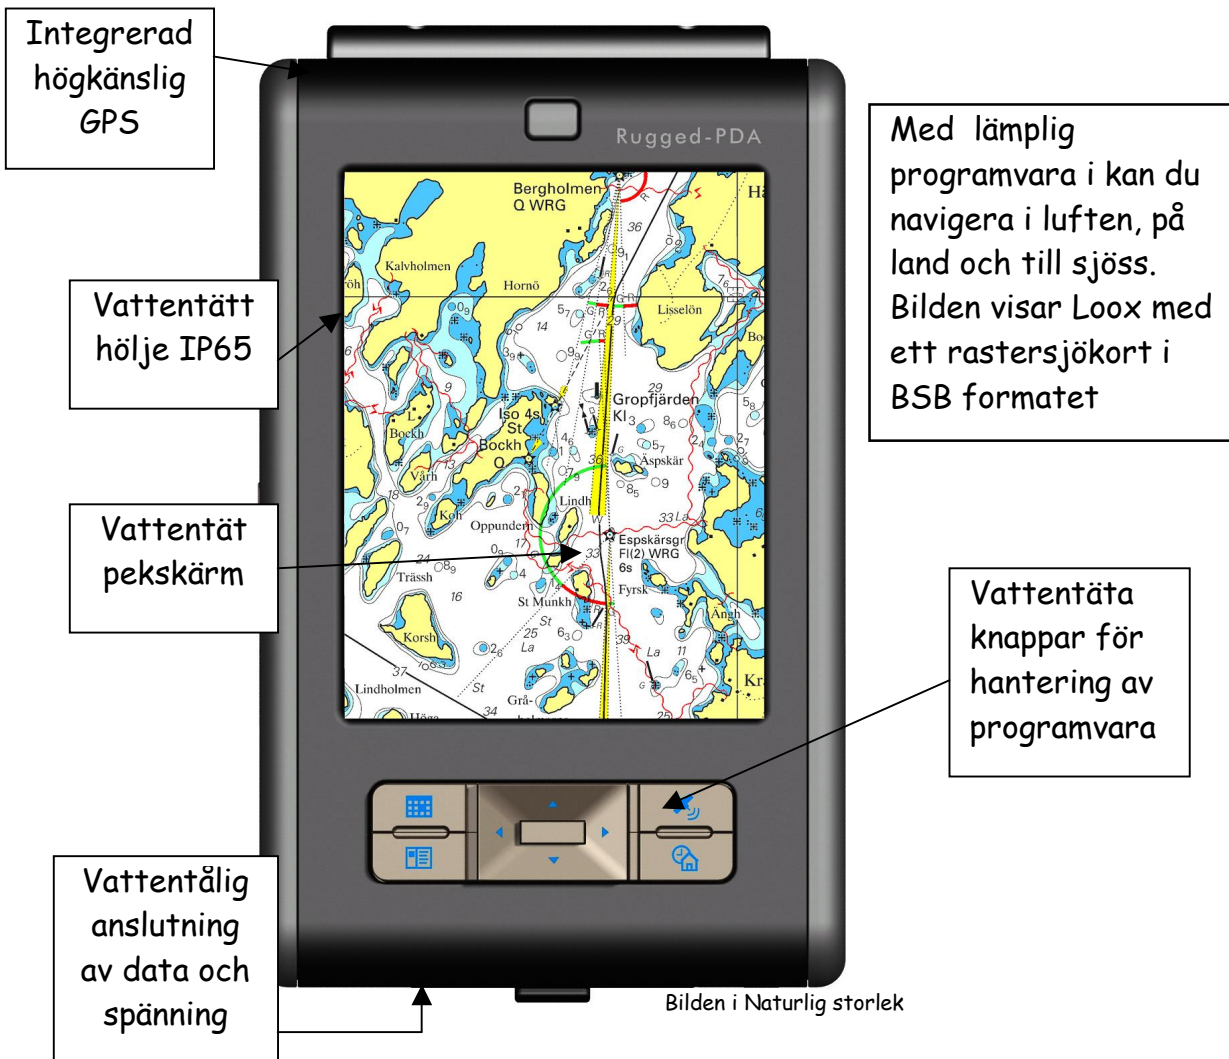

Rugged Fujitsu Siemens N520 Loox

Vattentät - Slagtålig - Handdator - Inbyggd GPS

Solteknik HB presenterar Fujitsu Siemens N520 Loox en vattentät och stöttålig handdator så kallad Rugged PDA, (RPDA).

Med navigationsprogrammen **Fugawi Global Navigator** eller **Fugawi Marine ENC** kan topografiska landkartor och sjökort hanteras och användas i RPDA N520 Loox. Vägvisningsprogram av typen **Tomtom 6** passar naturligtvis också i handdatorn.

Vårt pris endast **6356:-** inklusive moms

Robust Handdator med känslig GPS mottagare

Rugged Fujitsu Siemens N520 Loox är vattentät *(IP65) och slagttålig handdator med inbyggd SiRF Star III GPS mottagare.

GPS mottagaren SiRF III har en fantastisk känslighet som slår det mesta.

Rugged Fujitsu Siemens N520 Loox ger säker position där många andra GPS mottagare har svårighet att ange position.

Olika navigationsprogram för terräng, vatten eller väg

Med Navigationsprogramvaran för vägvisning **Tomtom 6** kan du använda handdatorn i bilen, motorcykeln eller skotern.

Inga problem att använda **Fujitsu Siemens N520 Loox** både i jobbet och på fritiden. Inget väder stoppar **Fujitsu Siemens N520 Loox**. Den skarpa 3.5 tum skärmen med mera än 65000 färger ger dig en oslagbar bild av din favoritkarta såväl i luften, som i skogen eller på vattnet.