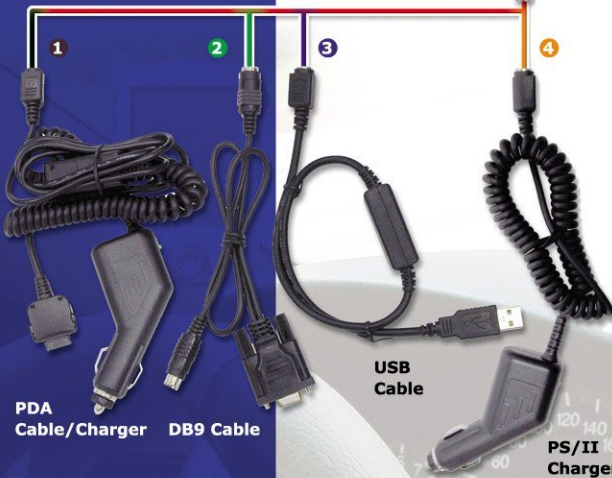

Skapa en Bluetooth GPS av din bärbara Garmin eTrex

Använd din Garmin eTrex GPS mottagare tillsammans med HI-403BT Cube och du erhåller en Bluetoothansluten GPS till din dator eller handdator.

I datorn eller handdatorn kan du använda navigationsprogramvara med kartor eller sjökort. Ett utmärkt alternativ där du vill ha kabelfri överföring NMEA signalen.

5 Handheld GPS Receiver

HI-403 BT Cube

PDA Cable/Charger DB9 Cable

USB Cable

PS/II Charger

Optional Accessories:

	Model#
1 PS/II to PDA cable Charger	CHG-XXXX
2 PS/II to DB9 serial cable	CAB-PS2
3 PS/II to USB cable	CAB-USB
4 PS/II to AC cigarret lighter	CHG-PS2
5 PS/II (Male) to handheld GPS cable	CAB-XXXX

← Spänning +
← Data in
← Data ut
← Spänning -

6 Pin PS/2 Male

Color	Function	CN1
Green	TX	5
White	RX	4
Red	VCC	2
Black	GND	1

- Innan du använder HI403 kontrollera att inkopplingen till din handhållna GPS mottagare motsvarar inkopplingen enligt ovan.