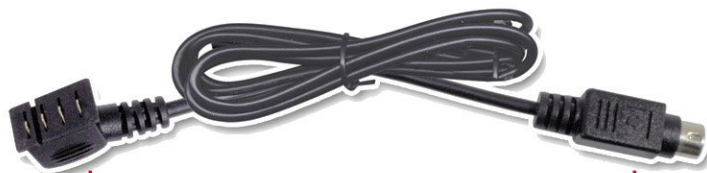

Skapa en Bluetooth GPS av din bärbara Garmin eTrex

Använd din Garmin eTrex GPS mottagare tillsammans med HI-403BT Cube och du erhåller en Bluetoothansluten GPS till din dator eller handdator.

I datorn eller handdatorn kan du använda navigationsprogramvara med kartor eller sjökort. Ett utmärkt alternativ där du vill ha kabelfri överföring NMEA signalen.

5 Handheld GPS Receiver

HI-403 BT Cube

PDA Cable/Charger DB9 Cable

USB Cable

PS/II Charger

Optional Accessories:

	Model#
1 PS/II to PDA cable Charger	CHG-XXXX
2 PS/II to DB9 serial cable	CAB-PS2
3 PS/II to USB cable	CAB-USB
4 PS/II to AC cigarret lighter	CHG-PS2
5 PS/II (Male) to handheld GPS cable	CAB-XXXX

← Spänning +
← Data in
← Data ut
← Spänning -

6 Pin PS/2 Male

Color	Function	CN1
Green	TX	5
White	RX	4
Red	VCC	2
Black	GND	1

- Innan du använder HI403 kontrollera att inkopplingen till din handhållna GPS mottagare motsvarar inkopplingen enligt ovan.